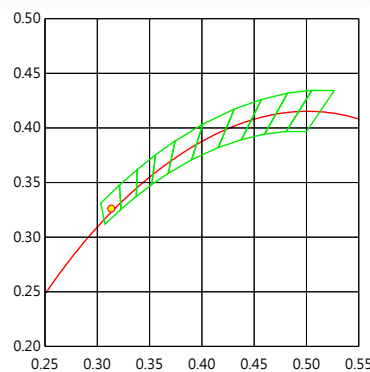

Parameters

CIE_x	0.3134
CIE_y	0.3262
CIE_u'	0.1994
CIE_v'	0.4669
CCT	6491 K
CRI (Ra)(R1~R8)	98
CQS	96
TLCI(Qa)	99
GAI	99
TM-30-15 Rf	93
TM-30-15 Rg	100
Illuminance	6,149 lux
Foot Candle	571.2 fc
λ_p	450 nm
Flicker Percentage	2 %
Flicker Index	0.00
Flicker Frequency	121 Hz

Spectrum

CIE 1931

CIE 1976

C78.377 - 2017

IEC-SDCM

CRI (Re) (R1-R15)

R1	98	R6	96	R11	98
R2	99	R7	98	R12	80
R3	99	R8	98	R13	99
R4	99	R9	98	R14	100
R5	98	R10	98	R15	96