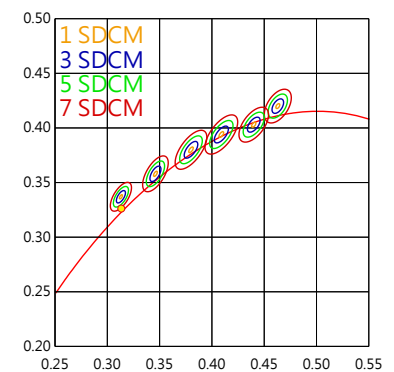

Parameters

CIE_x	0.3134
CIE_y	0.3262
CIE_u'	0.1994
CIE_v'	0.4669
CCT	6491 K
CRI (Ra)(R1~R8)	98
CQS	96
TLCI(Qa)	99
GAI	99
TM-30-15 Rf	93
TM-30-15 Rg	100
Illuminance	6,149 lux
Foot Candle	571.2 fc
λ_p	450 nm
Flicker Percentage	2 %
Flicker Index	0.00
Flicker Frequency	121 Hz

Spectrum

CIE 1931

CIE 1976

C78.377 - 2017

IEC-SDCM

CRI (Re) (R1-R15)

R1	98	R6	96	R11	98
R2	99	R7	98	R12	80
R3	99	R8	98	R13	99
R4	99	R9	98	R14	100
R5	98	R10	98	R15	96