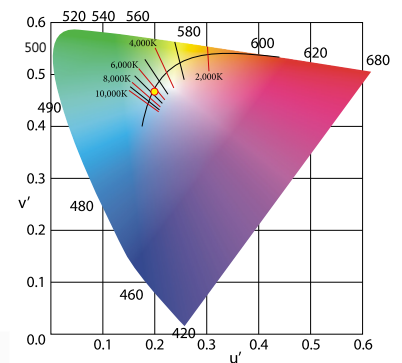

Product information and test conditions

Name	T8 Flicker Free	
Time	2019-12-11 11:02:58(Time-zone GMT+8)	
Manufacturer	Waveform Lighting	
User	Waveform Lighting (hello@waveformlighting.com)	
Temperature(°C)	Humidity(%)	Distance(m)

Parameters

CIE_x	0.3134
CIE_y	0.3262
CIE_u'	0.1994
CIE_v'	0.4669
CCT	6491 K
CRI (Ra)(R1~R8)	98
CQS	96
TLCI(Qa)	99
GAI	99
TM-30-15 Rf	93
TM-30-15 Rg	100
Illuminance	6,149 lux
Foot Candle	571.2 fc
λ_p	450 nm
Flicker Percentage	2 %
Flicker Index	0.00
Flicker Frequency	121 Hz

Spectrum

CIE 1931

CIE 1976

C78.377 - 2017

IEC-SDCM

CRI (Re) (R1-R15)

R1	98	R6	96	R11	98
R2	99	R7	98	R12	80
R3	99	R8	98	R13	99
R4	99	R9	98	R14	100
R5	98	R10	98	R15	96