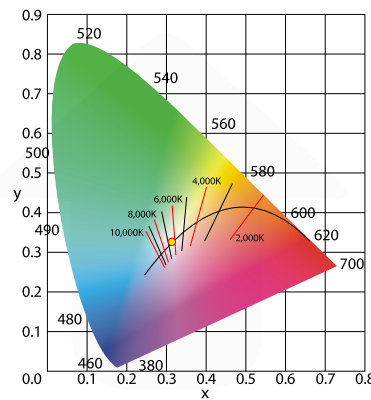

Product information and test conditions

Name	T8 Flicker Free	
Time	2019-12-11 11:02:58(Time-zone GMT+8)	
Manufacturer	Waveform Lighting	
User	Waveform Lighting (hello@waveformlighting.com)	
Temperature(°C)	Humidity(%)	Distance(m)

Parameters

CIE_x	0.3134
CIE_y	0.3262
CIE_u'	0.1994
CIE_v'	0.4669
CCT	6491 K
CRI (Ra)(R1~R8)	98
CQS	96
TLCI(Qa)	99
GAI	99
TM-30-15 Rf	93
TM-30-15 Rg	100
Illuminance	6,149 lux
Foot Candle	571.2 fc
λ_p	450 nm
Flicker Percentage	2 %
Flicker Index	0.00
Flicker Frequency	121 Hz

Spectrum

CIE 1931

CIE 1976

C78.377 - 2017

IEC-SDCM

CRI (Re) (R1-R15)

R1	98	R6	96	R11	98
R2	99	R7	98	R12	80
R3	99	R8	98	R13	99
R4	99	R9	98	R14	100
R5	98	R10	98	R15	96